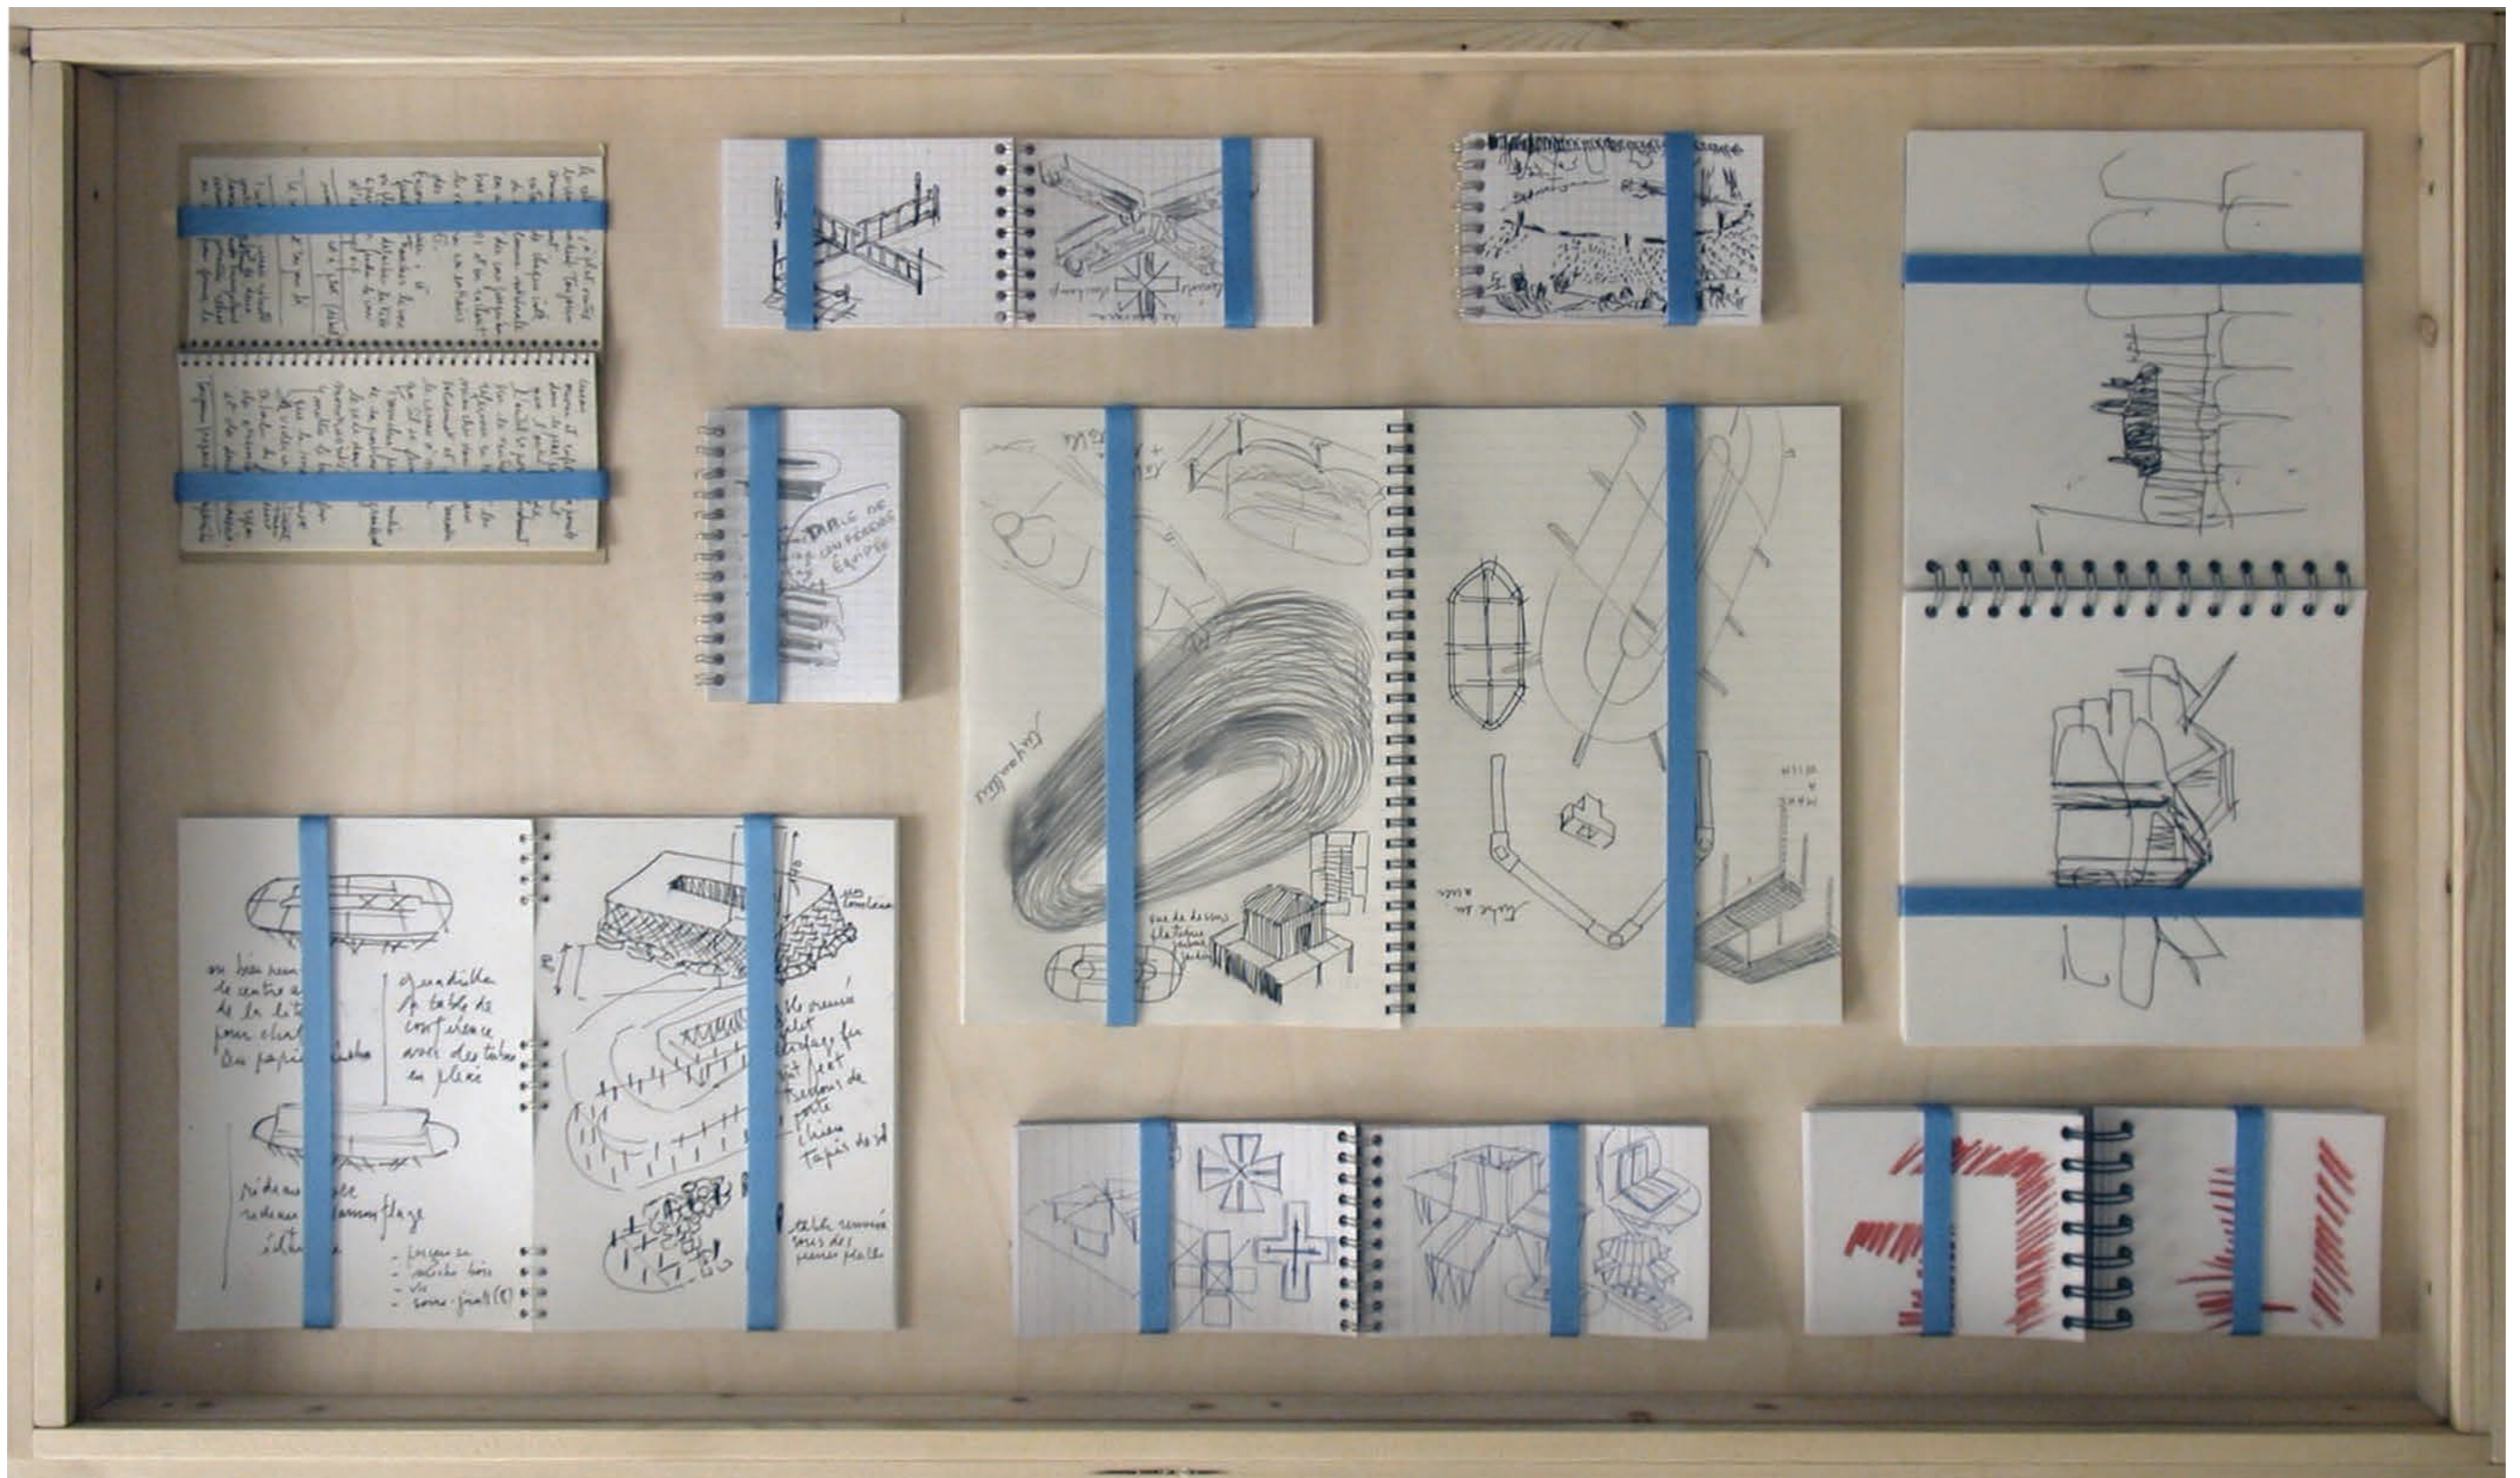

Rémy Bosquère

*Le repas est servi*

Aménagement critique n°2, 2005.  
*Critical layout #2, 2005.*

**Le repas est servi (vue de la cuisine), 2005.**  
Tables d'orientation et tables de dissection.  
*Meal was served (view from the kitchen), 2005.*  
*Orientation tables and dissection tables.*

**Table d'orientation, 2004.**  
Néons décoratifs, bois, peinture noire. 90 × 80 × 90 cm.  
*Orientation table, 2004.*  
*Decorative neon lights, wood, black painting. 90 × 80 × 90 cm.*

**Table d'orientation, 2004.**  
Néons décoratifs, bois, peinture noire. 90 × 80 × 90 cm.  
*Orientation table, 2004.*  
*Decorative neon lights, wood, black painting. 90 × 80 × 90 cm.*

**Table de dissection, 2004.**

Table de tapisier pliante, carnets de croquis, rivets. 200 × 60 × 100 cm.

*Dissection table, 2004.*

*Folding wallpapering table, sketchbooks, rivets. 200 × 60 × 100 cm.*

**Table de dissection, 2004.**

Table de tapissier pliante, carnets de croquis, feuillets. 200 × 60 × 100 cm.

*Dissection table, 2004.*

*Folding wallpapering table, sketchbooks, bandings. 200 × 60 × 100 cm.*

**Table de conférence pliante, 2004.**  
Tables de tapisserie pliantes, sangles à cliquet, chaises.  
440 x 80 x 200 cm.  
*Folding conference table, 2004.*  
*Folding wallpapering tables, ratchet straps, chairs.*  
440 x 80 x 200 cm.